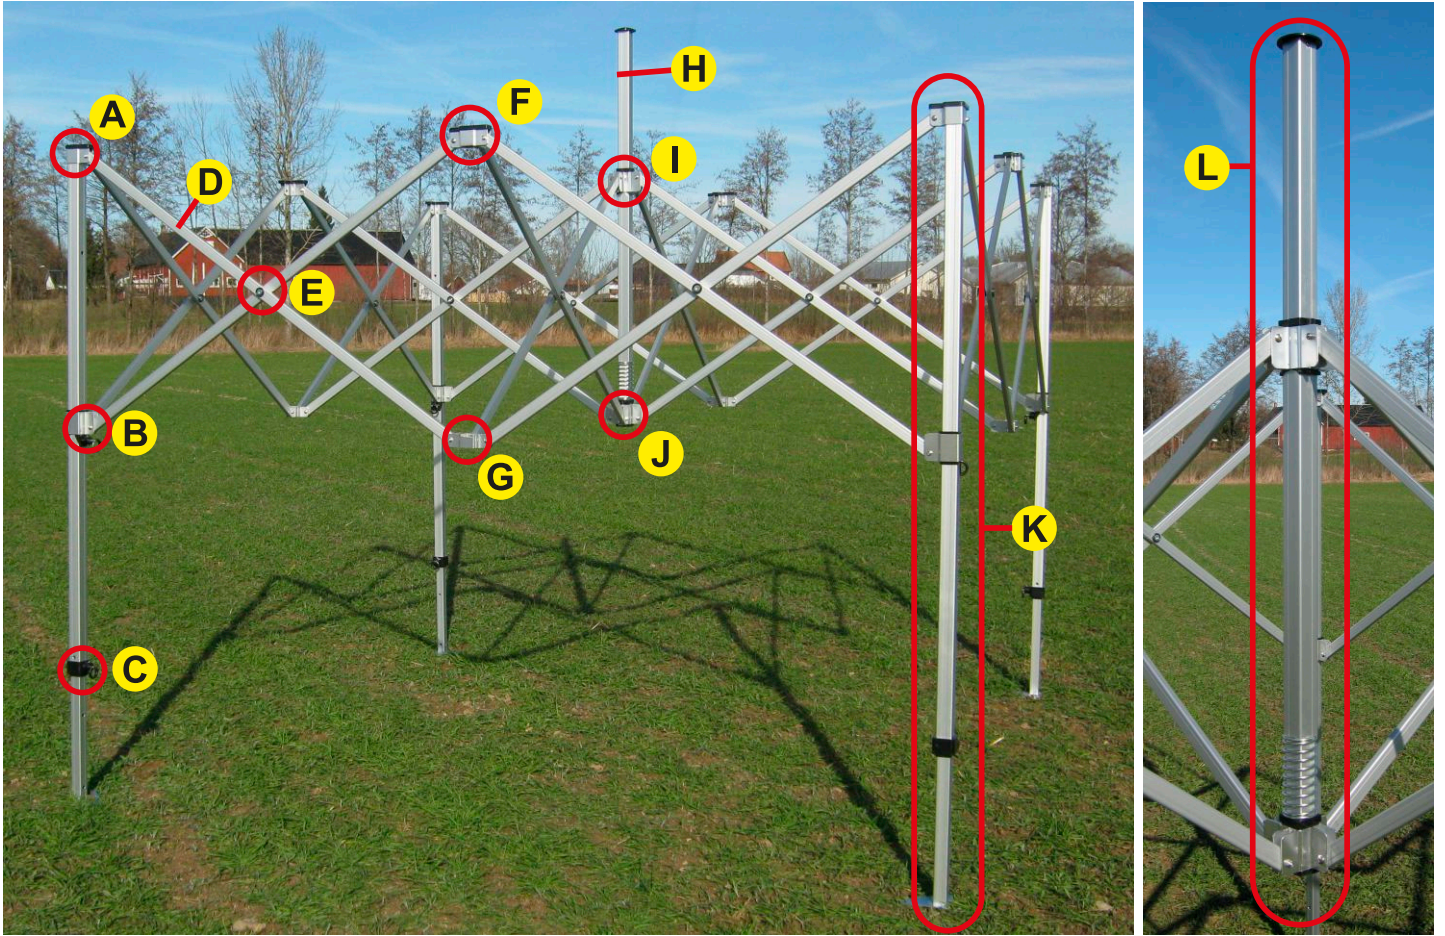

Reservdelar Plus stativ

tältbutiken.se
TÄLTSYSTEM SOM INTE TAR TID

Reklam & Display AB, Milexvägen 1, 383 34 Mönsterås
Telefon 0499-32000
e-post info@reklamodisplay.se
hemsida www.taltbutiken.se

- A Hörnbeslag
- B Glidbeslag med sprint
- C Beslag för ben med sprint
- Avslutande krage för ovanstående
- Plastbussning mellan inre och yttre ben
- D Krysstag för 3 m
- Krysstag för 4 m
- Krysstag för 4,5 m
- E Bolt med bussning för krysstag
- F Krysskoppling övre
- G Krysskoppling nedre
- Toppstolpe för 3 m (3x3-3x4,5-3x6 m)
- Toppstolpe för 4 m tält (4x4-4x8 m)
- H Endast topp i plast för toppstolpe
- I Mittbeslag för toppstolpe
- Mittbeslag nedre
- Invändigt rör för toppstolpe
- J Fjäder för toppstolpe
- Komplett ben 3 m inkl. alla beslag
- K Kompletta ben 4 m inkl. alla beslag
- L Kompletta mittstolpe inkl. alla beslag